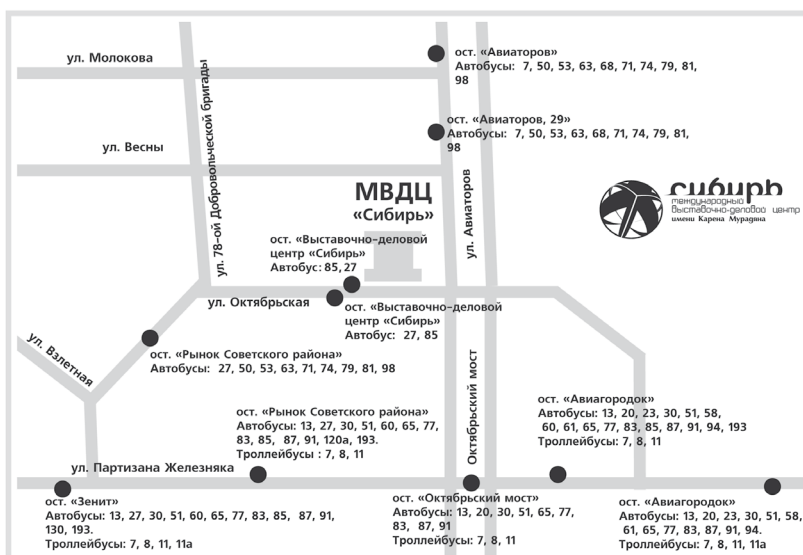

Центр возведен в новом деловом центре Красноярска. Проект разработан проектным бюро ЗАО «Сибпропромстрой» с участием знаменитого красноярского архитектора Арэга Демирханова. Величественно и современно решено внутреннее архитектурное пространство: гостей встречает грандиозный атриум, панорамные лифты и фонтаны в холлах. Центр признан лучшим реализованным проектом 2006 года среди многофункциональных комплексов г. Красноярска.

Общая площадь МВДЦ «Сибирь» – 52000 м² – включает в себя Grand Hall Siberia, открытые (7000 м²) и закрытые выставочные павильоны (11000 м²), четыре зала для переговоров на 300 и 100 человек, конференц-зал «амфитеатр» на 235 человек, гостиницу на 174 номера, ресторан на 300 посадочных мест, 3 кафе, ночной клуб, спортивный комплекс, салон красоты, филиалы банков, отделение туристического агентства, ж/д и авиакассы, удобные подъездные пути, теплую автостоянку, охраняемую парковку большой площади.

В этом здании проходят знаковые события – Красноярский экономический форум, Губернаторский IQ-бал, Ассамблея «Красноярск – технологии будущего», Красноярский городской форум, Съезд депутатов Красноярского края, Всероссийские соревнования по бальным танцам, музыкальные фестивали и др.