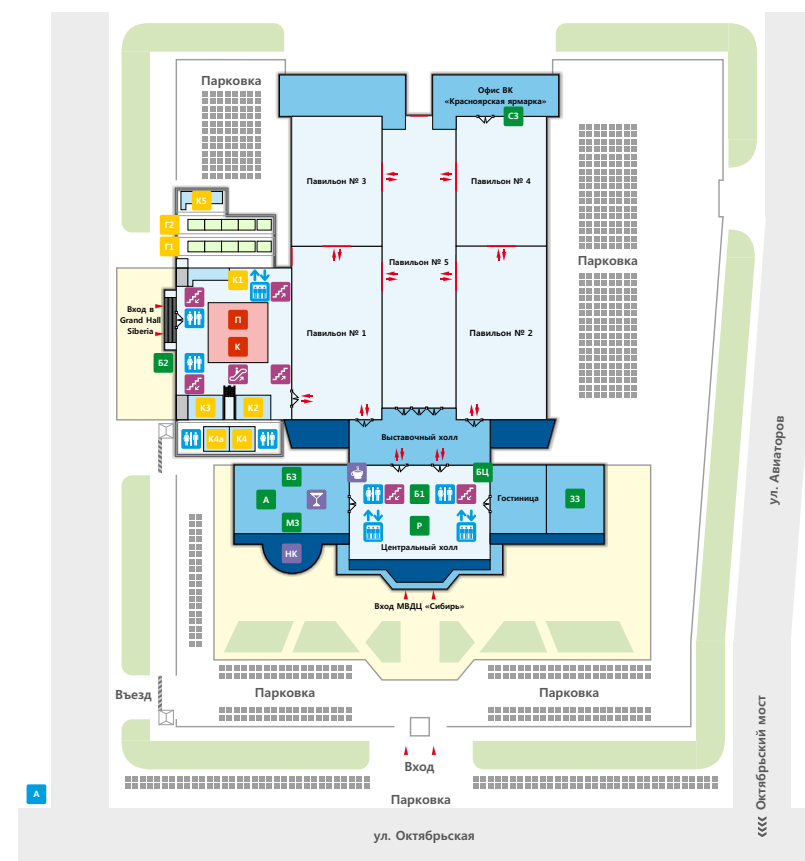

План МВДЦ «Сибирь» и Grand Hall Siberia